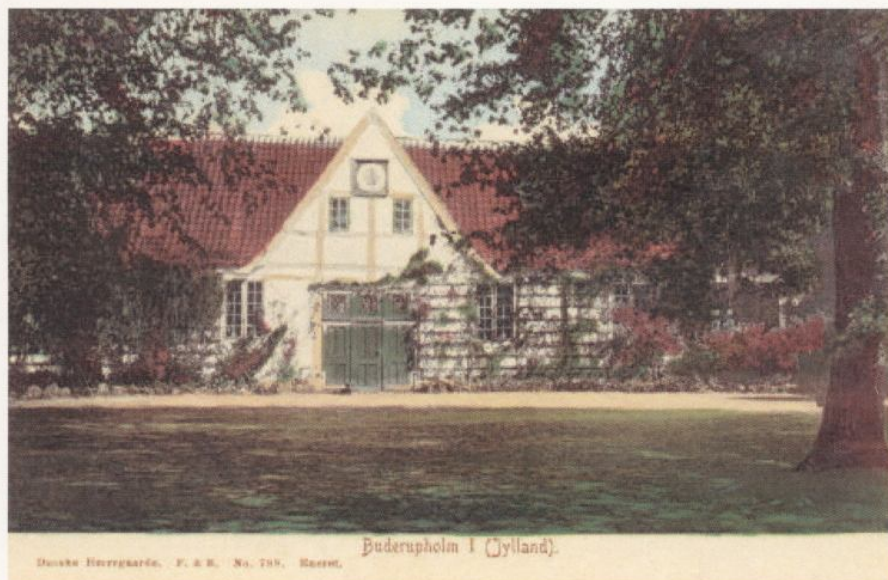

Støvring Kommune

- set gennem gamle postkort

- En serie postkort, der belyser dels hvordan byer, gårde og landskaber så ud for årtier siden
- Postkortene viser samtidig hvordan postkort grafisk har udviklet sig gennem tiden
- Udgiver: Støvring Lokalhistorisk Arkiv
- Udgivelses år: 2003
- Pris: 50 kroner

Støvring Kommune...
-set gennem gamle postkort.

Danske Hvergaard, F. & B. No. 109, Børglum Buderupholm I (Jylland).

Støvring Kommunes Lokalhistoriske Forening